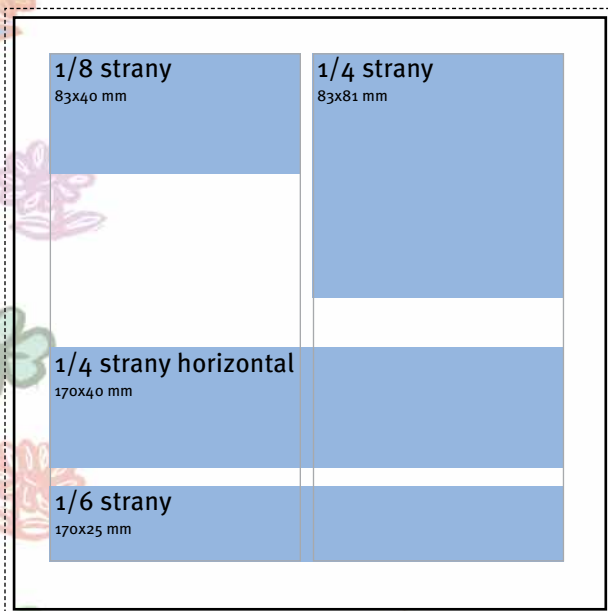

# Parametry inzerce

**1/2 strany  
vertical spad**

95x196 mm

(+3 mm spad z každé strany)

**1/2 strany vertical**

83x168 mm

**1/1 strana spad**

196x196 mm

(+3 mm spad z každé strany)

**1/1 strana zrcadlo**

170x168 mm